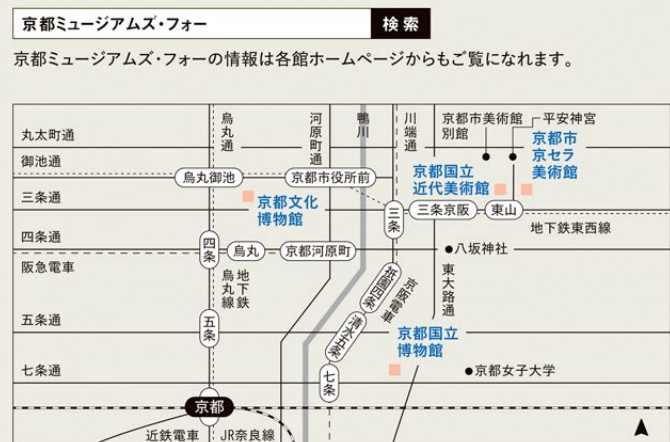

※定員60名(予定)。参加無料。
(ただし特別展「生誕140年記念 染織家 山鹿清華—宙翔ぶイマジネーション」の観覧券等が必要)
※先着順
最新の情報については、京都市京セラ美術館ホームページをご確認ください。

※開催内容や日時については変更となる場合があります。
最新情報については各館ホームページをご覧ください。

各館情報

京都国立博物館 | 東山七条

Kyoto National Museum | Higashiyama Shichijō

〒605-0931
京都市東山区茶屋町527
Tel: 075-525-2473 (テレホンサービス)
<https://www.kyohaku.go.jp/>

京都文化博物館 | 烏丸御池

The Museum of Kyoto | Karasuma Oike

〒604-8183
京都市中京区三条高倉
Tel: 075-222-0888
<https://www.bunpaku.or.jp/>

京都国立近代美術館 | 岡崎公園内

The National Museum of Modern Art, Kyoto | Okazaki Park

〒606-8344
京都市左京区岡崎円勝寺町26-1
Tel: 075-761-4111
<https://www.momak.go.jp/>

京都市京セラ美術館 | 岡崎公園内

Kyoto City KYOCERA Museum of Art | Okazaki Park

〒606-8344
京都市左京区岡崎円勝寺町124
Tel: 075-771-4334
<https://kyotocity-kyocera.museum/>