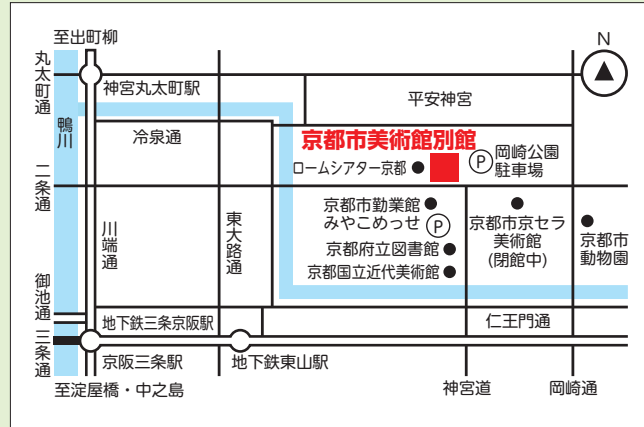

利用案内

開館時間：午前9時から午後5時まで（ただし入場は午後4時30分まで）
休館日：月曜日（祝日の場合は開館）及び年末年始（12月28日～1月2日）
TEL：075-771-4107 FAX：075-761-0444
<http://www2.city.kyoto.lg.jp/bunshi/kmma>

- ●京都市美術館別館（ロームシアター京都の隣）
  〒606-8342 京都市左京区岡崎最勝寺町13番地
  市バス「岡崎公園 ロームシアター京都・みやこめっせ前」下車すぐ
  「岡崎公園 美術館・平安神宮前」下車 徒歩約5分
- ●京都市京セラ美術館（京都市美術館本館）
  〒606-8344 京都市左京区岡崎円勝寺町124番地
  市バス「岡崎公園 美術館・平安神宮前」下車すぐ

交通案内

- ●JR・近鉄「京都駅」前（A1のりば）から市バス5番岩倉行き、（D1のりば）から市バス100番銀閣寺行き、市バス110番祇園・平安神宮行き「岡崎公園 美術館・平安神宮前」下車。
- ●阪急「烏丸駅」「河原町駅」から市バス京都岡崎ループ美術館・平安神宮・動物園行き、市バス5番岩倉行き、「岡崎公園 美術館・平安神宮前」下車、市バス46番平安神宮行き、「岡崎公園 ロームシアター京都・みやこめっせ前」下車。
- ●京阪「三条駅」から市バス京都岡崎ループ美術館・平安神宮・動物園行き、市バス5番岩倉行き「岡崎公園 美術館・平安神宮前」下車。
- ●地下鉄・東西線「東山駅」下車徒歩10分。
- ●当館には専用駐車場がございません。岡崎公園地下駐車場（有料）、みやこめっせ駐車場（有料）をご利用ください。

発行：京都市美術館
京都市印刷物第305168号 2019年3月

2019年度 京都市美術館は京都市京セラ美術館に

京都市美術館は、1928（昭和3）年に天皇即位の大礼が京都で挙行されたことを記念し、関西の財界はもとより多数の市民の協力を得て「大礼記念京都市美術館」の名称で、1933（昭和8）年に開設されました。80年にわたり京都の美術品等を収集し、また、海外の美術館の名品展をはじめとする展覧会や美術団体の巡回展等の開催により、年間100万人以上の来場者で賑わう関西屈指の美術館となりました。

この度、多くの市民・美術工芸作家にとって長年の悲願であった美術館再整備を実施することとなり、2017年4月から本館は閉館し、別館のみ開館しています。整備に当たっては、ネーミングライツを導入し、主旨に賛同された京セラ

株式会社の支援を得たことにより、市民負担を抑えつつ着実に進めています。

再整備後は、「京都市京セラ美術館」が愛称となり、国内屈指の所蔵数を誇る京都画壇の近代日本画の名品をいつでも観覧できる常設展示や、現代アートの展覧会にも対応できる天井高5mの展示室を新設するなど、ミュージアム機能の拡充を行うとともに、カフェやショップ、誰もが快適に過ごすことのできる憩いの場等を整備します。

世界に誇れる美術館として生まれ変わる京都市美術館。2019年度中のリニューアルオープンをお楽しみにお待ちください。

〈再整備後のイメージ〉