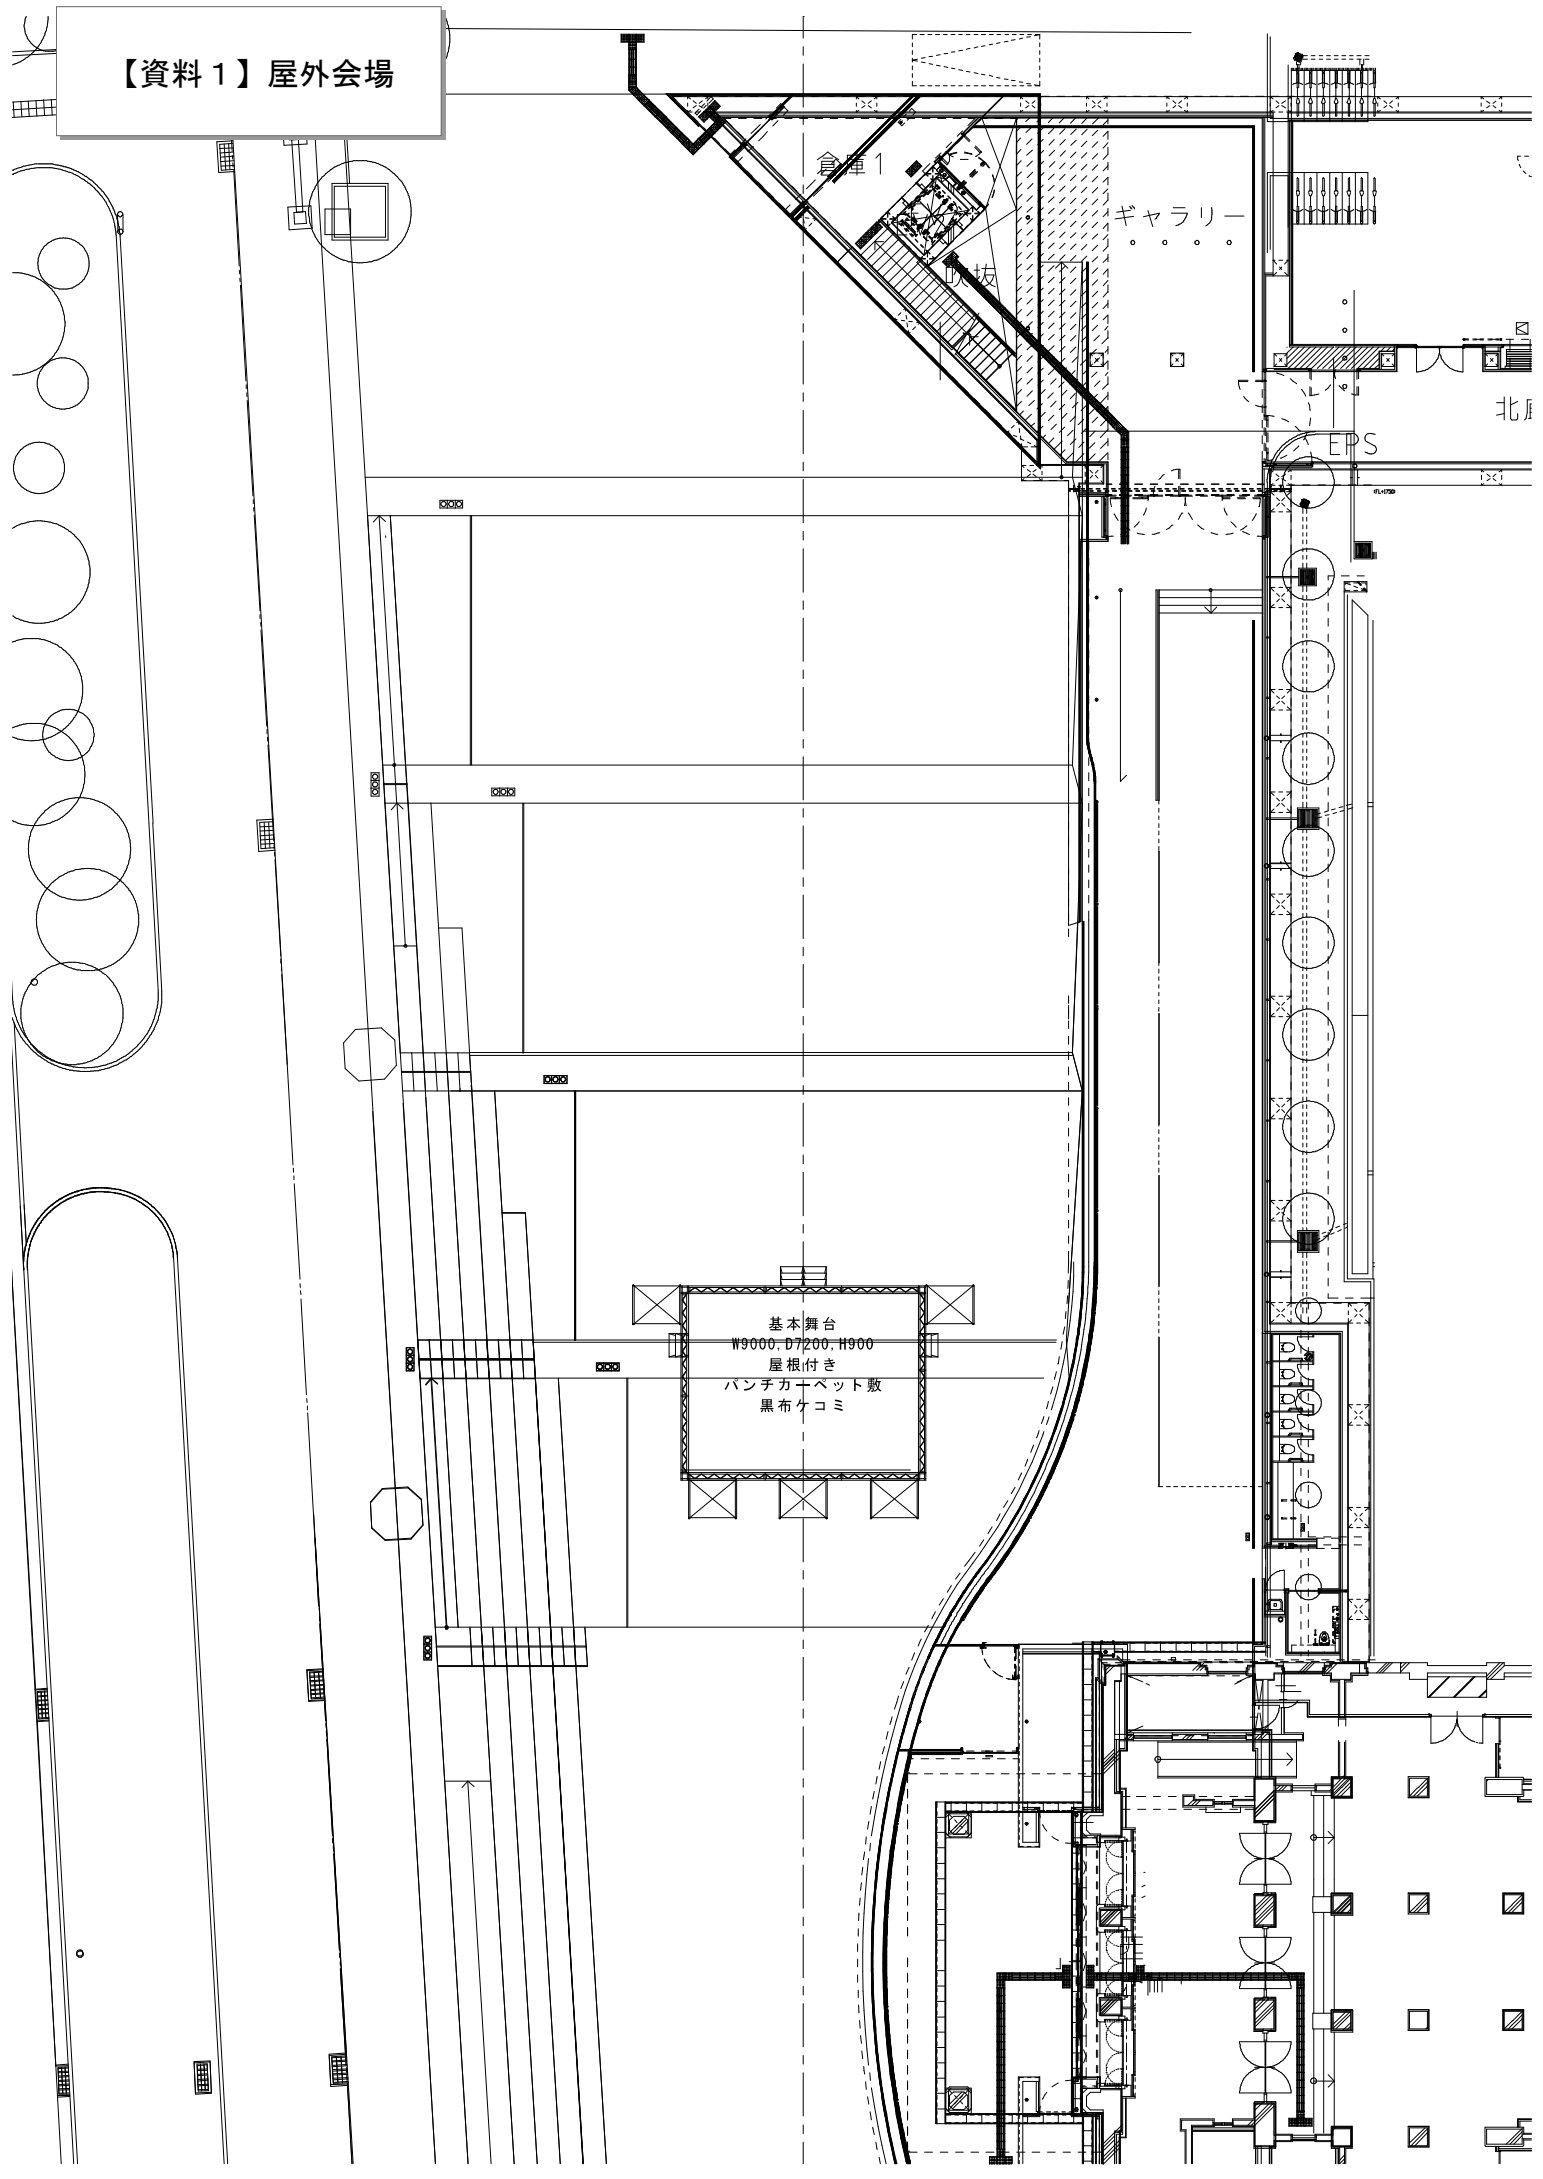

【資料1】屋外会場

倉庫1

ギャラリー

北扉

EPS

基本舞台
W9000, D7200, H900
屋根付き
パンチカーペット敷
黒布ケコミ

サービスエリア

【資料1】屋内会場