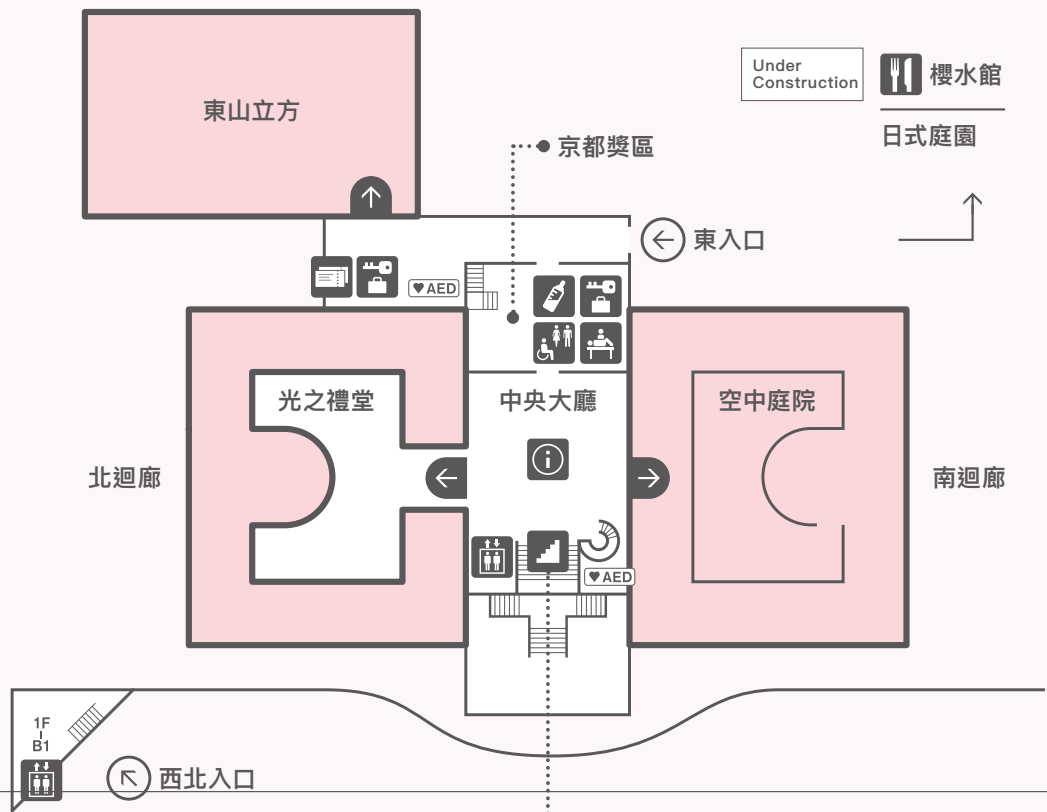

- 男衛生間
- 女衛生間
- 多功能衛生間
- 人工肛門護理處
- 多功能折床
- 哺乳室
- 電梯

2F

- 樓梯
- 美術館商店
- 咖啡廳
- 售票處
- 資訊中心
- 儲物櫃
- 餐廳
- AED (自動體外除顫器)

1F

收費區域：  
須購票參觀

B1