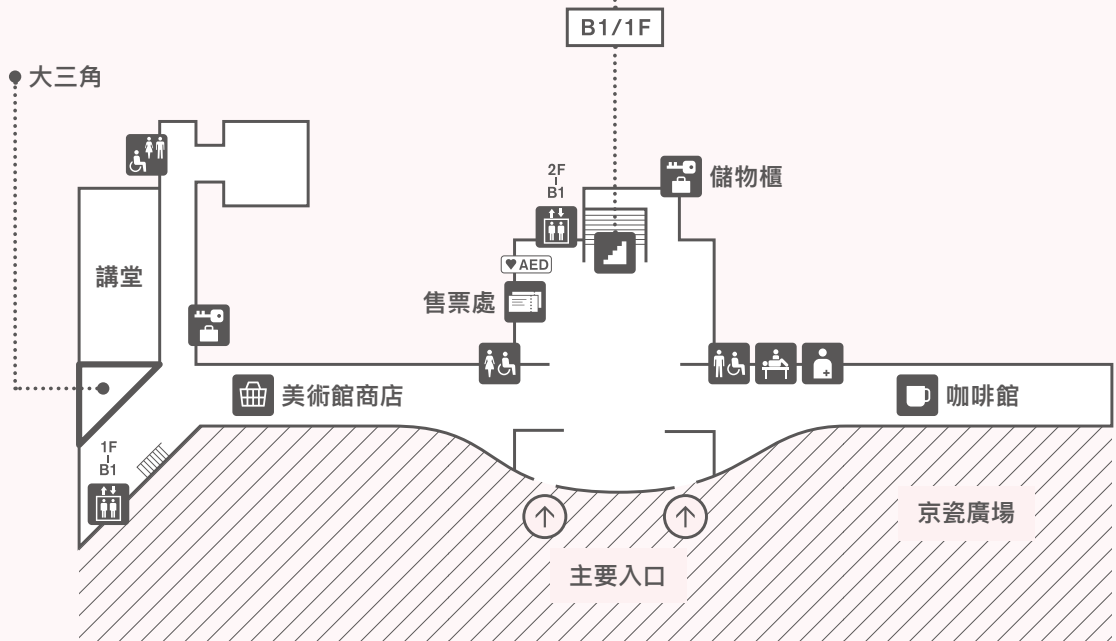

- 男衛生間
- 女衛生間
- 多功能衛生間
- 人工肛門護理處
- 多功能折床
- 哺乳室
- 電梯

2F

- 樓梯
- 美術館商店
- 咖啡廳
- 售票處
- 資訊中心
- 儲物櫃
- 餐廳
- AED (自動體外除顫器)

1F

收費區域：  
須購票參觀

B1