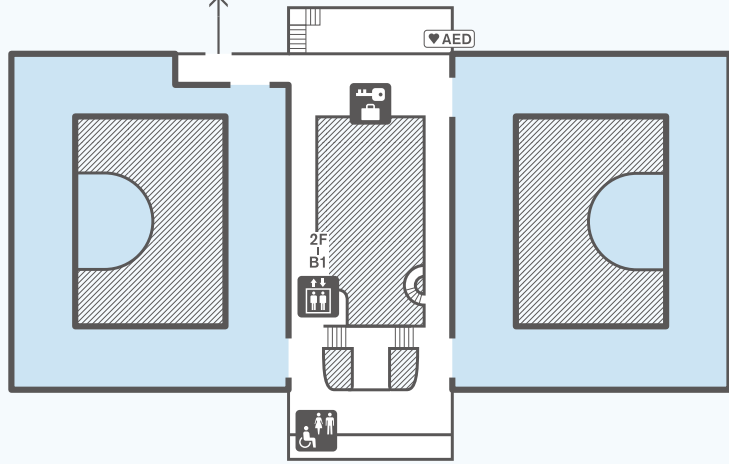

히가시야마 큐브 테라스

- 화장실 (남자)
- 화장실 (여자)
- 다목적 화장실
- 오스트 메이트
- 다목적 시트
- 수유실
- 엘리베이터

북쪽 회랑

남쪽 회랑

2F

- 계단
- 뮤지엄 숍
- 카페
- 티켓 판매장
- 종합안내소
- 코인 로커
- 레스토랑
- AED (자동심장충격기)

Under Construction

오스이관

일본정원

● 교토상 코너

← 동쪽 입구

북쪽 회랑

남쪽 회랑

1F

B1/1F

● 더 트라이앵글