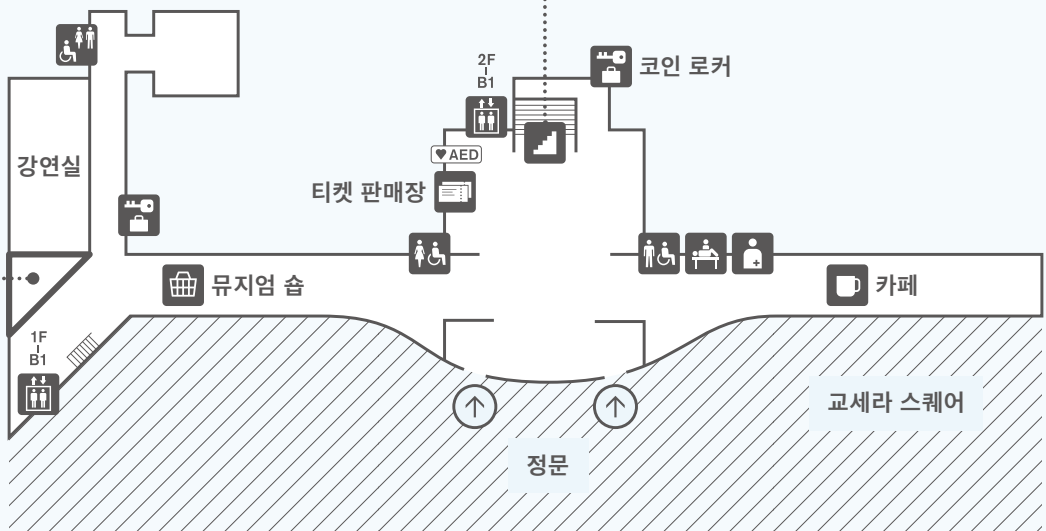

히가시야마 큐브 테라스

- 화장실 (남자)
- 화장실 (여자)
- 다목적 화장실
- 오스트 메이트
- 다목적 시트
- 수유실
- 엘리베이터

북쪽 회랑

남쪽 회랑

2F

- 계단
- 뮤지엄 숍
- 카페
- 티켓 판매장
- 종합안내소
- 코인 로커
- 레스토랑
- AED (자동심장충격기)

Under Construction

오스이관

일본정원

● 교토상 코너

← 동쪽 입구

북쪽 회랑

남쪽 회랑

1F

B1/1F

● 더 트라이앵글

유료 에리어: 티켓이 필요합니다.

B1