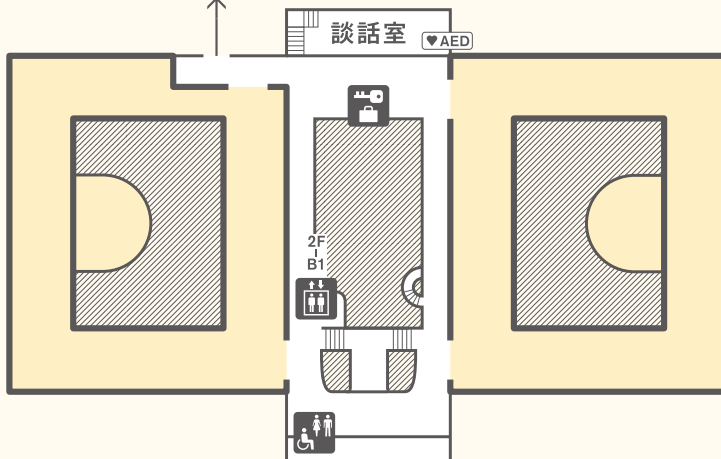

東山キューブ・テラス
Higashiyama Cube Terrace

- 男性トイレ
- 女性トイレ
- 多目的トイレ
- オストメイト
- 多目的シート
- 授乳室
- エレベーター

北回廊
North Wing

南回廊
South Wing

2F

- 階段
- ショップ
- カフェ
- チケットカウンター
- 総合案内
- ロッカー
- レストラン
- AED (自動体外式除細動器)

工事中
Under Construction

桜水館
Ohsui House

京都賞コーナー
Kyoto Prize Room

日本庭園
Japanese Garden

東エントランス
East Entrance

北回廊
North Wing

南回廊
South Wing

1F

北西エントランス
Northwest Entrance

B1/1F

ザ・トライアングル
The Triangle

多目的室

ロッカー
Coin Lockers

チケット
Tickets

ショップ
Shop

カフェ
Cafe

メインエントランス
Main Entrance