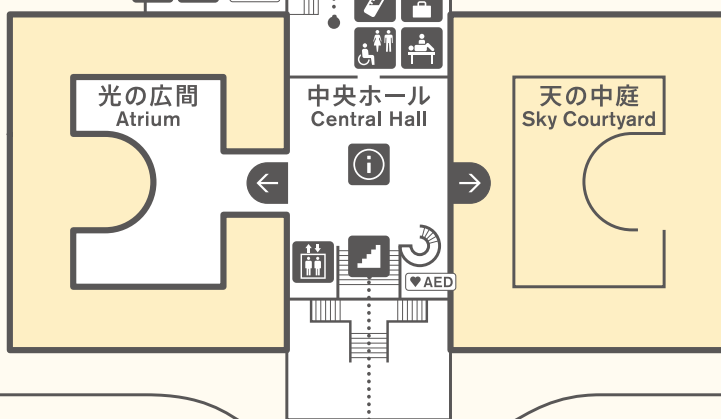

東山キューブ・テラス
Higashiyama Cube Terrace

- 男性トイレ
- 女性トイレ
- 多目的トイレ
- オストメイト
- 多目的シート
- 授乳室
- エレベーター

北回廊
North Wing

南回廊
South Wing

2F

- 階段
- ショップ
- カフェ
- チケットカウンター
- 総合案内
- ロッカー
- レストラン
- AED (自動体外式除細動器)

工事中
Under Construction

桜水館
Ohsui House

京都賞コーナー
Kyoto Prize Room

日本庭園
Japanese Garden

東エントランス
East Entrance

北回廊
North Wing

南回廊
South Wing

1F

北西エントランス
Northwest Entrance

B1/1F

ザ・トライアングル
The Triangle

多目的室

ロッカー
Coin Lockers

チケット
Tickets

ショップ
Shop

カフェ
Cafe

メインエントランス
Main Entrance

京セラスクエア
KYOCERA Square

有料エリア
チケットが必要です

B1