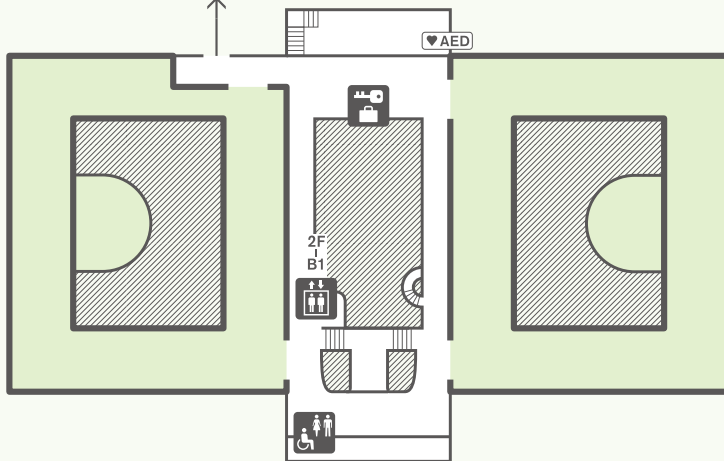

东山立方 露台

- 男卫生间
- 女卫生间
- 多功能卫生间
- 人工肛门护理处
- 多功能折床
- 哺乳室
- 电梯

北回廊

南回廊

2F

- 楼梯
- 美术馆商店
- 咖啡厅
- 售票处
- 资讯中心
- 储物柜
- 餐厅
- AED (自动体外除颤器)

1F

B1

收费区域：
须购票参观