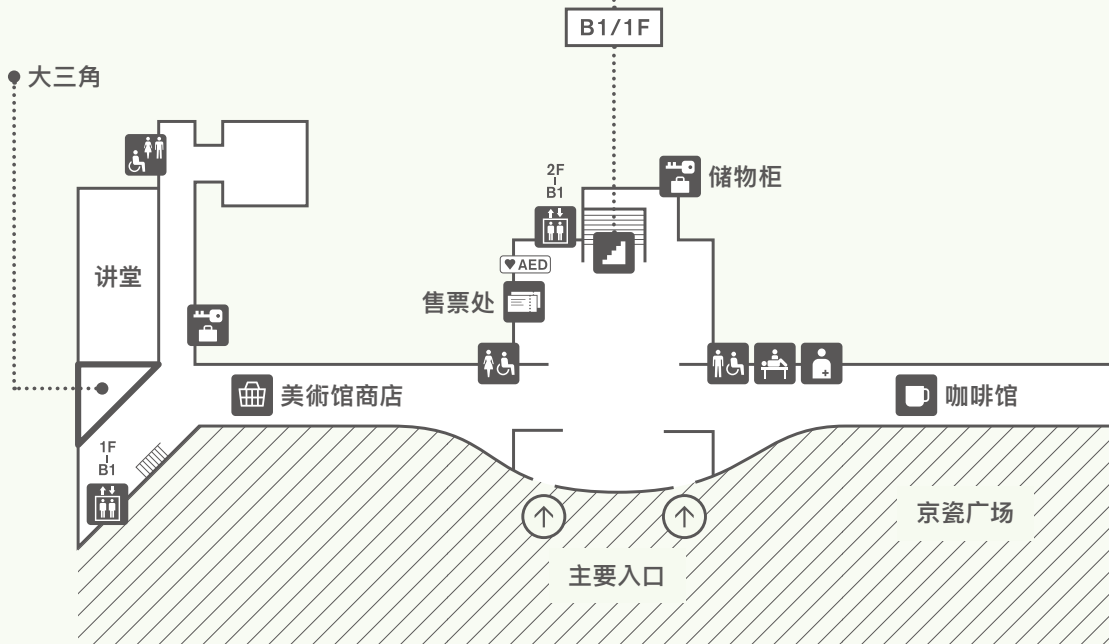

东山立方 露台

- 男卫生间
- 女卫生间
- 多功能卫生间
- 人工肛门护理处
- 多功能折床
- 哺乳室
- 电梯

北回廊

南回廊

2F

- 楼梯
- 美术馆商店
- 咖啡厅
- 售票处
- 资讯中心
- 储物柜
- 餐厅
- AED (自动体外除颤器)

1F

B1

收费区域：
须购票参观