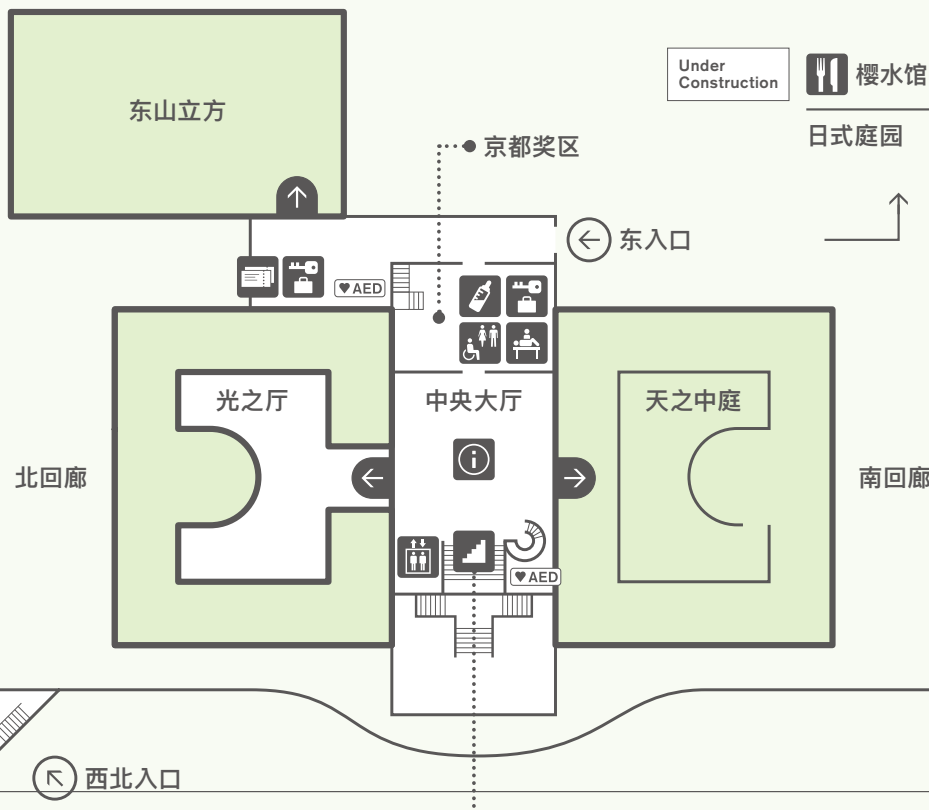

东山立方 露台

- 男卫生间
- 女卫生间
- 多功能卫生间
- 人工肛门护理处
- 多功能折床
- 哺乳室
- 电梯

北回廊

南回廊

2F

- 楼梯
- 美术馆商店
- 咖啡厅
- 售票处
- 资讯中心
- 储物柜
- 餐厅
- AED (自动体外除颤器)

1F

B1

收费区域：
须购票参观